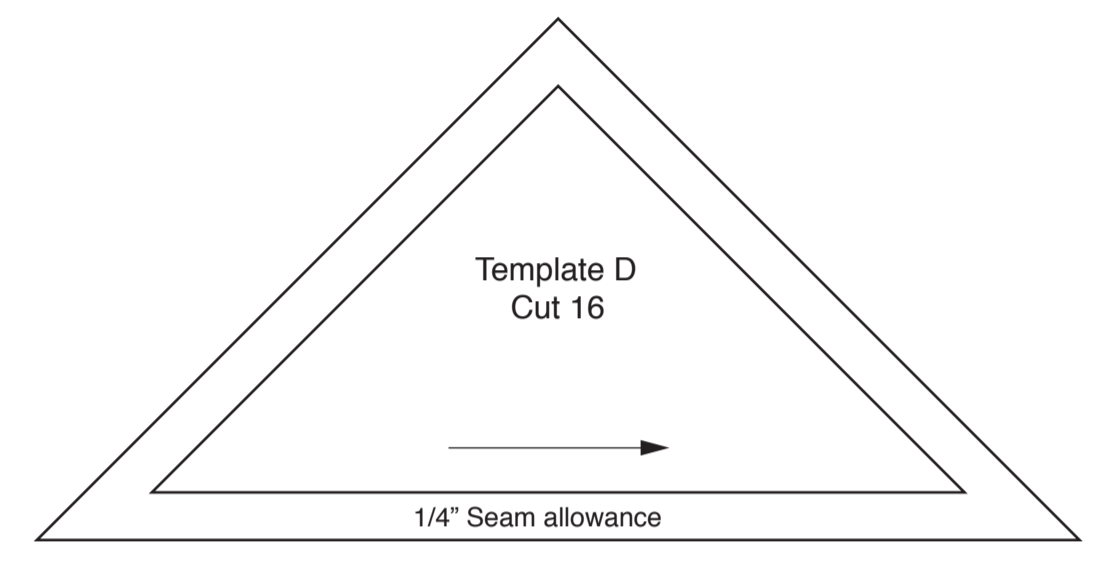

55cm  
54cm  
53cm  
52cm  
51cm  
50cm  
49cm  
48cm  
47cm  
46cm  
45cm  
44cm  
43cm  
42cm  
41cm  
40cm  
39cm  
38cm  
37cm  
36cm  
35cm  
34cm  
33cm  
32cm  
31cm  
30cm  
29cm  
28cm  
27cm  
26cm  
25cm  
24cm  
23cm  
22cm  
21cm  
20cm  
19cm  
18cm  
17cm  
16cm  
15cm  
14cm  
13cm  
12cm  
11cm  
10cm  
9cm  
8cm  
7cm  
6cm  
5cm  
4cm  
3cm  
3cm  
1cm  
0cm

Serendipity  
Template A for Small Inner Star Foundation Piecing

Serendipity  
Templates F and FB  
Flower for Foundation Pieces

Serendipity  
Corner Template (FC) for Foundation Piecing

Serendipity  
Setting Template FS for Flower Border