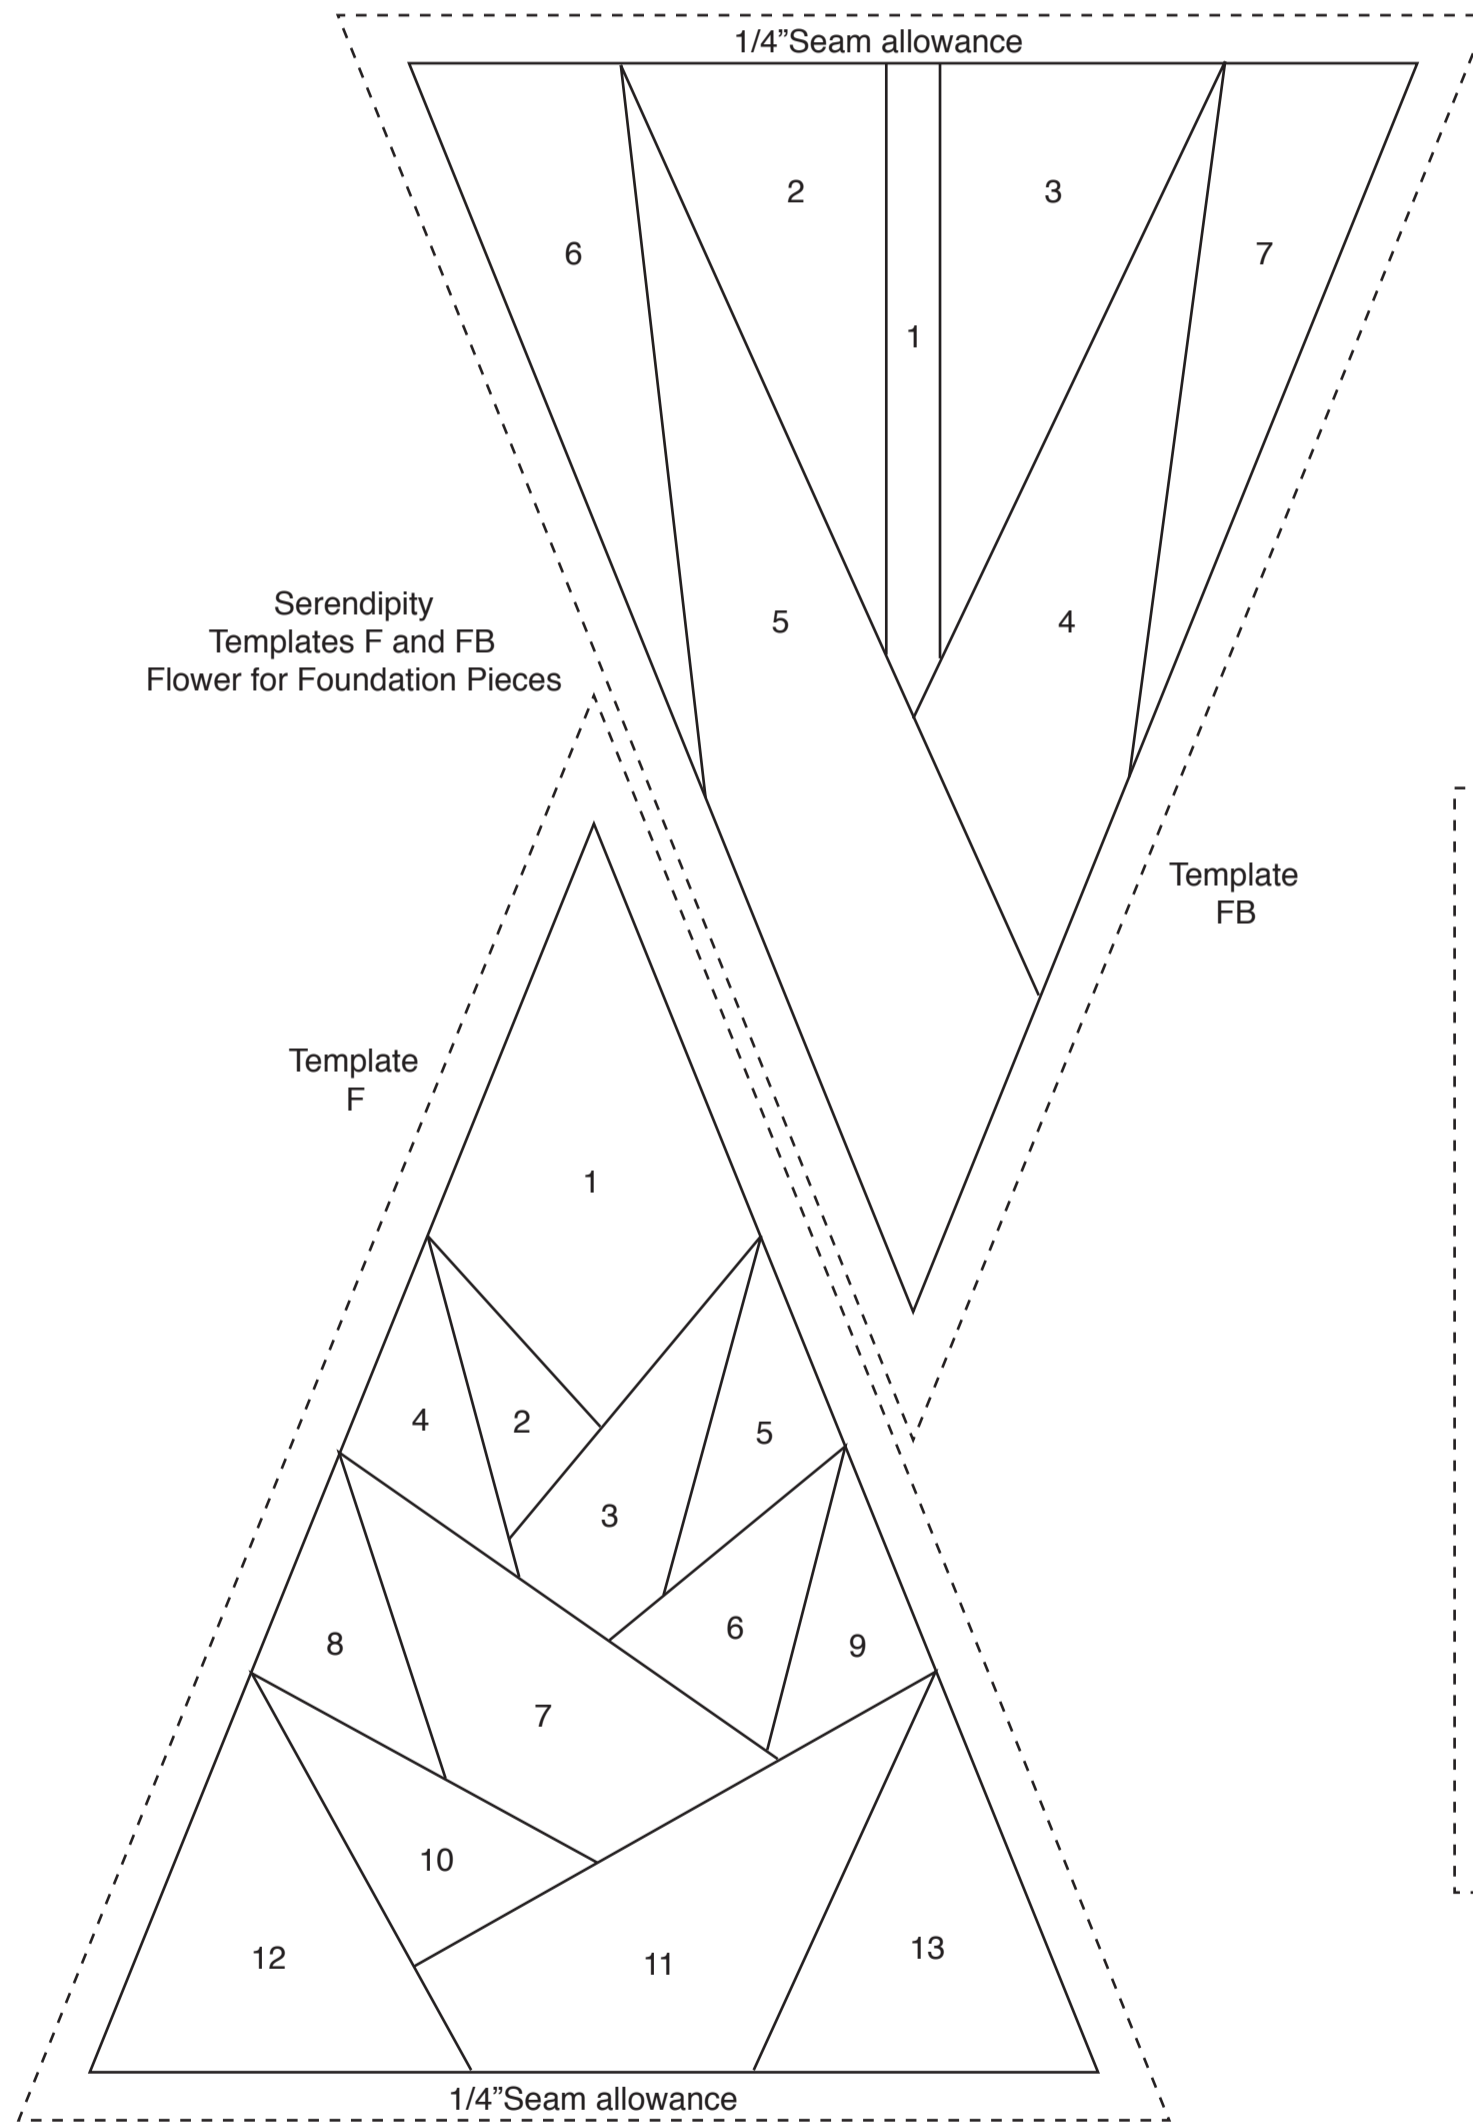

55cm  
54cm  
53cm  
52cm  
51cm  
50cm  
49cm  
48cm  
47cm  
46cm  
45cm  
44cm  
43cm  
42cm  
41cm  
40cm  
39cm  
38cm  
37cm  
36cm  
35cm  
34cm  
33cm  
32cm  
31cm  
30cm  
29cm  
28cm  
27cm  
26cm  
25cm  
24cm  
23cm  
22cm  
21cm  
20cm  
19cm  
18cm  
17cm  
16cm  
15cm  
14cm  
13cm  
12cm  
11cm  
10cm  
9cm  
8cm  
7cm  
6cm  
5cm  
4cm  
3cm  
3cm  
1cm  
0cm

Serendipity  
Template A for Small Inner Star Foundation Piecing

Serendipity  
Templates F and FB  
Flower for Foundation Pieces

Serendipity  
Corner Template (FC) for Foundation Piecing

Serendipity  
Setting Template FS for Flower Border