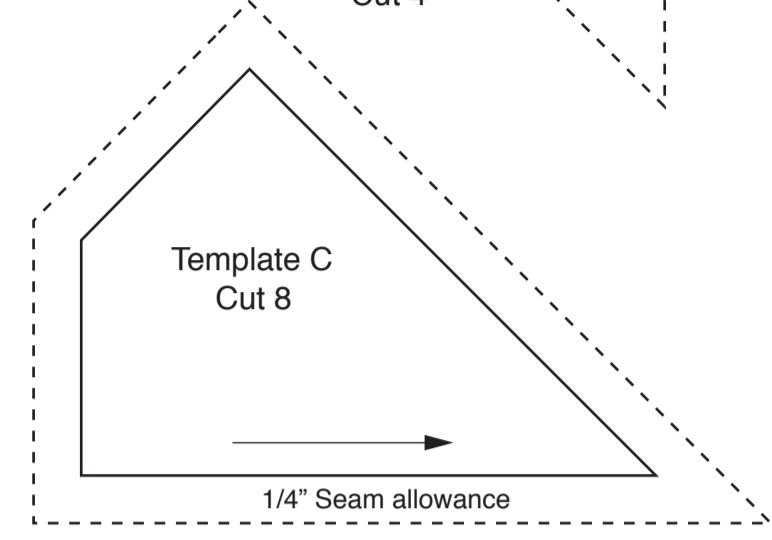

55cm  
54cm  
53cm  
52cm  
51cm  
50cm  
49cm  
48cm  
47cm  
46cm  
45cm  
44cm  
43cm  
42cm  
41cm  
40cm  
39cm  
38cm  
37cm  
36cm  
35cm  
34cm  
33cm  
32cm  
31cm  
30cm  
29cm  
28cm  
27cm  
26cm  
25cm  
24cm  
23cm  
22cm  
21cm  
20cm  
19cm  
18cm  
17cm  
16cm  
15cm  
14cm  
13cm  
12cm  
11cm  
10cm  
9cm  
8cm  
7cm  
6cm  
5cm  
4cm  
3cm  
3cm  
1cm  
0cm

Serendipity  
Template A for Small Inner Star Foundation Piecing

Serendipity  
Templates F and FB  
Flower for Foundation Pieces

Serendipity  
Corner Template (FC) for Foundation Piecing

Serendipity  
Setting Template FS for Flower Border