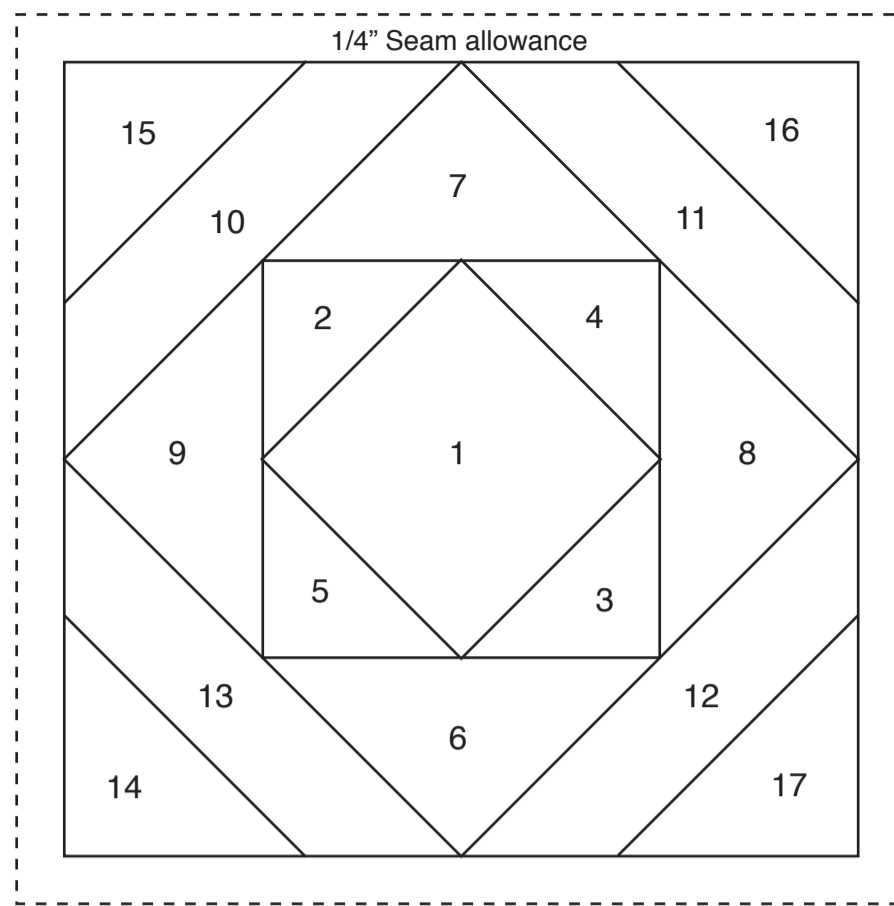

55cm  
54cm  
53cm  
52cm  
51cm  
50cm  
49cm  
48cm  
47cm  
46cm  
45cm  
44cm  
43cm  
42cm  
41cm  
40cm  
39cm  
38cm  
37cm  
36cm  
35cm  
34cm  
33cm  
32cm  
31cm  
30cm  
29cm  
28cm  
27cm  
26cm  
25cm  
24cm  
23cm  
22cm  
21cm  
20cm  
19cm  
18cm  
17cm  
16cm  
15cm  
14cm  
13cm  
12cm  
11cm  
10cm  
9cm  
8cm  
7cm  
6cm  
5cm  
4cm  
3cm  
3cm  
1cm  
0cm

Serendipity  
Template A for Small Inner Star Foundation Piecing

Serendipity  
Templates F and FB  
Flower for Foundation Pieces

Serendipity  
Corner Template (FC) for Foundation Piecing

Serendipity  
Setting Template FS for Flower Border